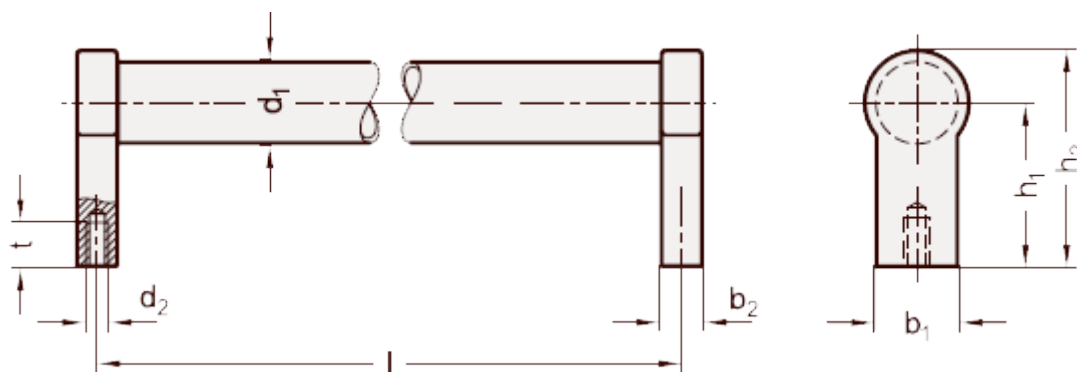

Article number: 20333728400

Description: E+G Handle GN 333.7-28-400

## Measures

b1 = 25  
b2 = 14  
d1 = 28  
d2 = M8  
h1 = 50  
h2 = 66  
l = 400  
t = 766